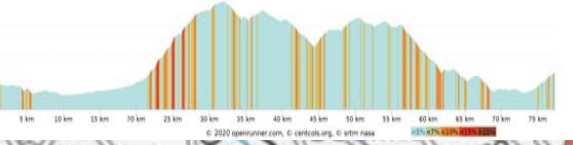

Sortie interne du 21 mars 2020

Départ vélo de St FÉLIX de Lauragais

Départ vélo de St Félix: 13H30
Départ de la place de Castelmaurou: 12H00

Circuit Rouge: 96 km D+ 1400m
Circuit Bleu....: 77 km D+ 1100m
Circuit Vert.....: 50 Km D+ 650m

St Félix de Lauragais

96 km

77 km

50 km

50 km - D+ 650m

77 km - D+ 1100m

96 km - D+ 1400m