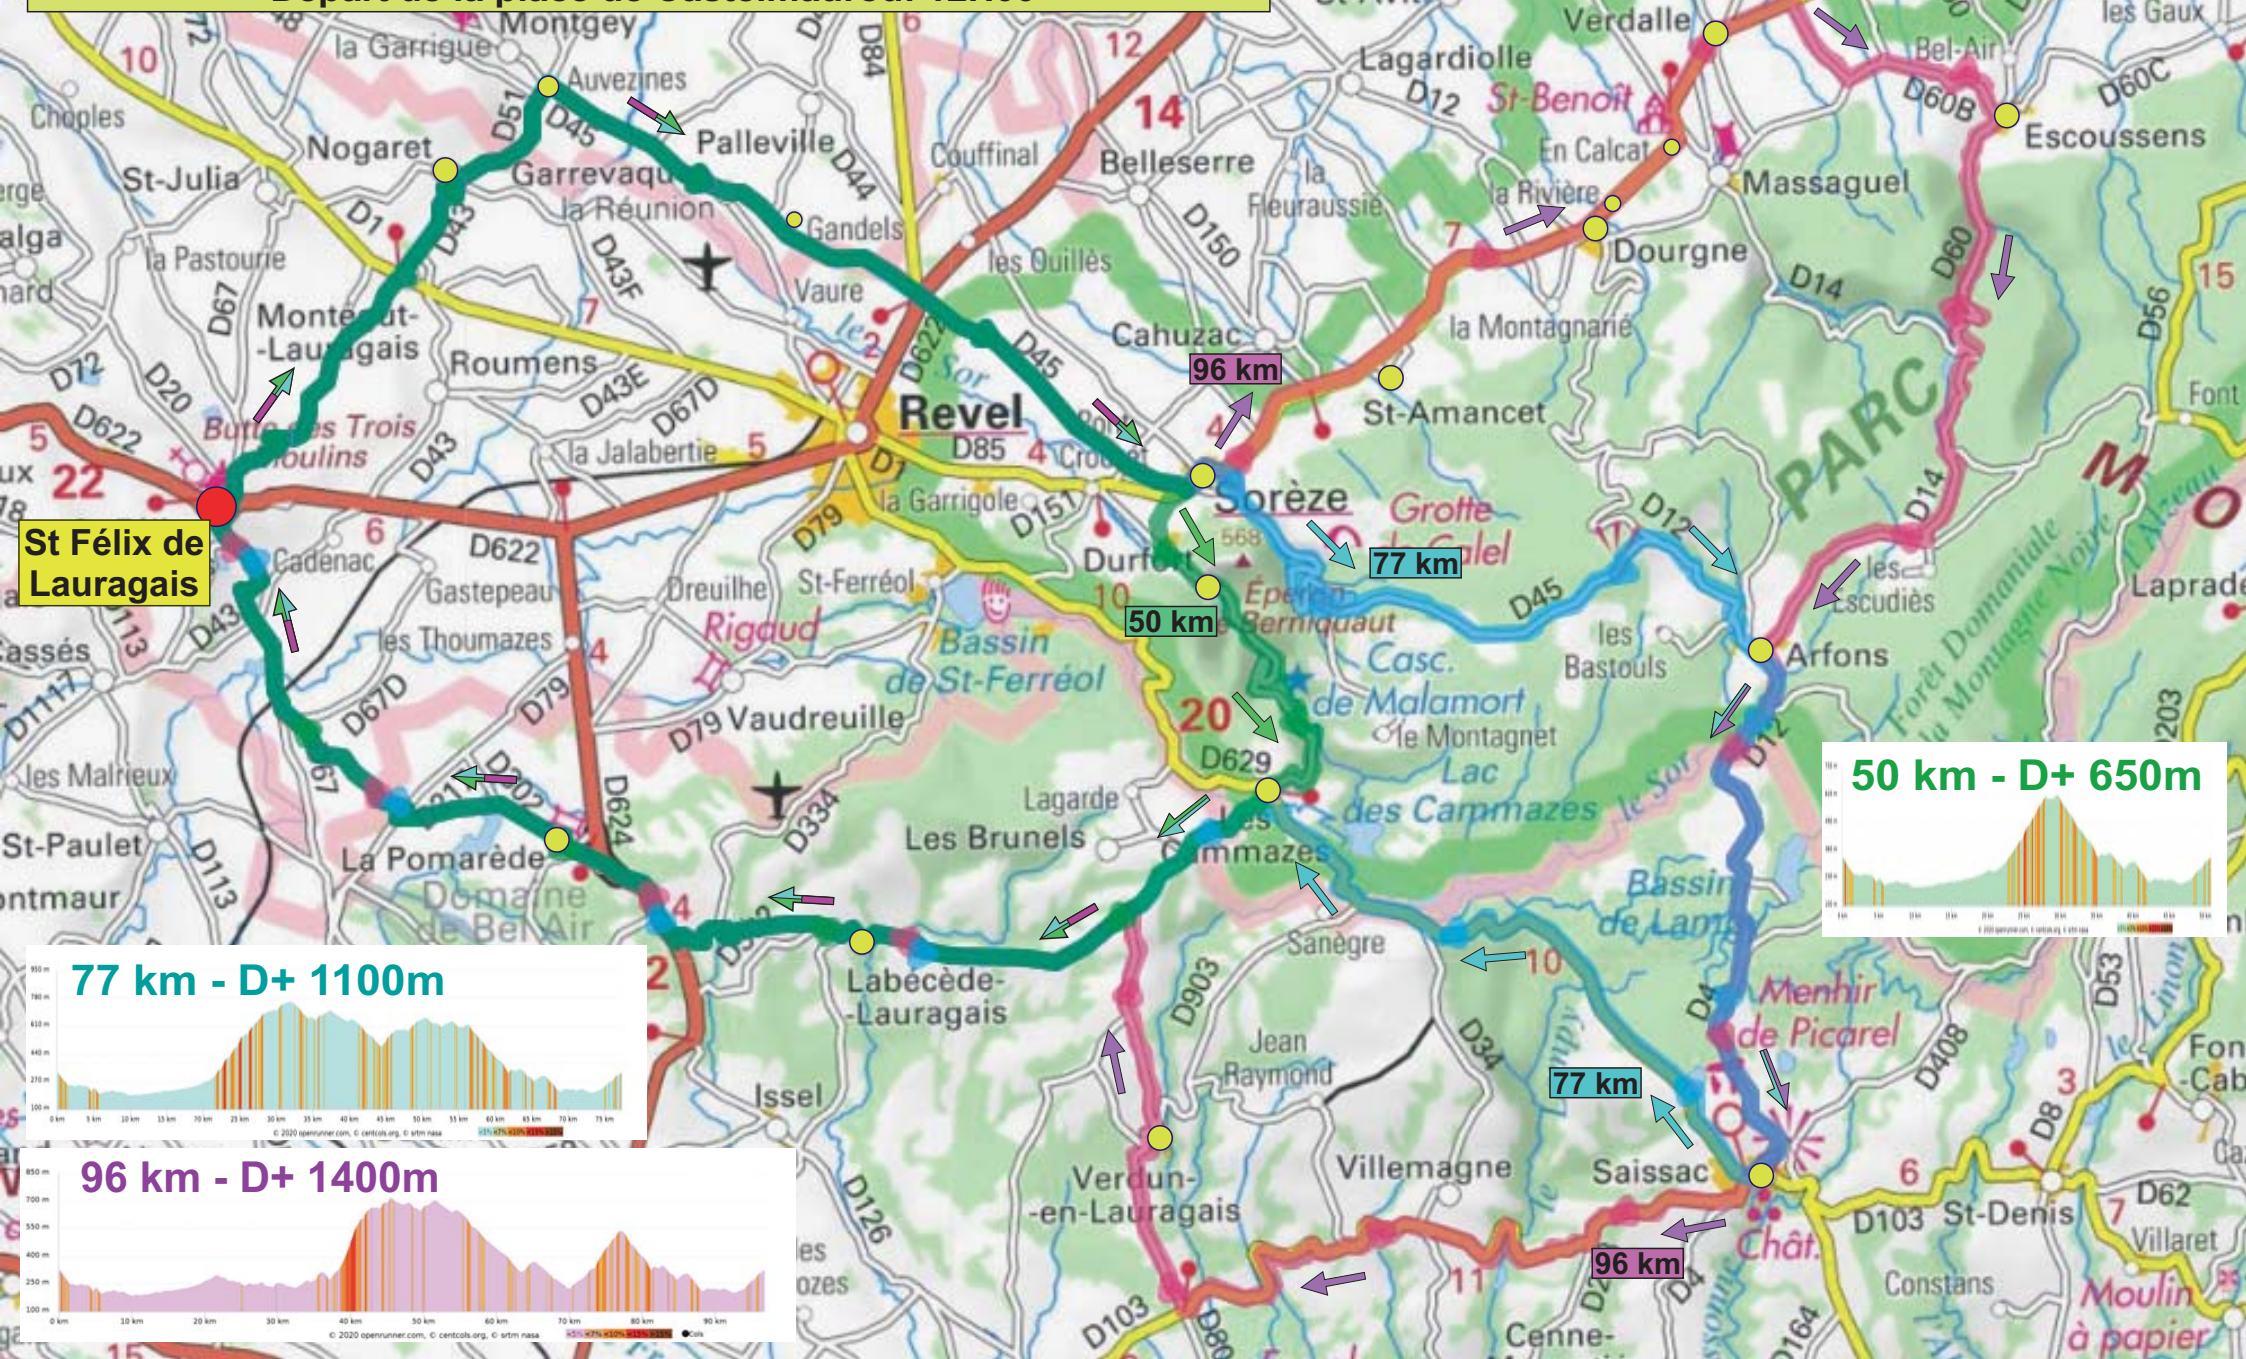

Sortie interne du 21 mars 2020

Départ vélo de St FÉLIX de Lauragais

Départ vélo de St Félix: 13H30
Départ de la place de Castelmaurou: 12H00

Circuit Rouge: 96 km D+ 1400m
Circuit Bleu....: 77 km D+ 1100m
Circuit Vert.....: 50 Km D+ 650m

St Félix de Lauragais

96 km

77 km

50 km

50 km - D+ 650m

77 km - D+ 1100m

96 km - D+ 1400m